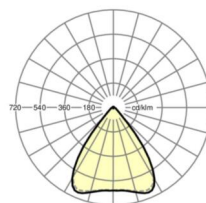

электротехника

Балласт	Электронный драйвер (1 штука)
Мощность системы	37W
сетевое напряжение	230V/50Hz
класс энергосбережения/Источник света	E

Оптика

Оснастка	LED, цветопередача/оттенок света CRI ≥ 80 / 3000K
Допуск для координаты цветности (MacAdam)	3SDCM
Фотобиологическая безопасность (светильник)	RG1
Номинальный световой поток	5651lm
Срок службы LED	50000h L80/B10 (Tq 40°C)
светоотдача светильников	151lm/W
Угол излучения	80° (C0) / 80° (C90)
UGR поп./вдоль	17.6 / 17.8

Механика

цвет корпуса	серебристый/ белый алюминий RAL 9006
размеры (LxWxH/DxH)	1531mm x 55mm x 37mm
вес (нетто)	2kg
Вид монтажа	сборка трековых систем, световая структура

DEEP-LINK

<https://www.regiolum.de/ru/article/19435004095>

Ссылка	LED 6000lm 830
ηLB	100 %
Φ ↓/↑	98 % / 2 %
UGR поп./вдоль дисплей	17.6 / 17.8
	65° < 3000cd/m²

размеры

L	1531 mm	Длина
B	55 mm	Ширина
H	37 mm	Высота