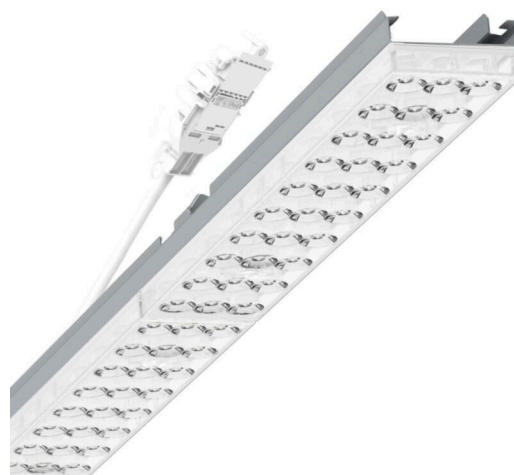

прибородержатель переменный - Individual.Lens.Optic - прямой свет, узко- и широконаправленный - без видимых стыков

Ламподержатель из оцинкованного стального профиля, поверхность покрыта лаком на полиэфирной смоле. Крепление без инструментов с нажимными затворами, встроенными в конструкцию, обеспечивают защиту от кражи и взлома. В несущей трековой шине позиционируется по-разному. Цвет корпуса серебристый/ белый алюминий RAL 9006; Прямой узко и широко направленный свет, распространяющийся через линзу «Individual.Lens.Optic» из пластика ПММА. Оптика отдельных линз делает сборку и установку предельно удобными, плоскость легко чистится. Тройные ряды из отдельных линз и лампо-/прибородержатели, идеально согласованные между собой, обеспечивают цельный вид без стыков и неравномерностей Подключение к электросети через присоединительный провод длиной 1 м для свободного позиционирования прибородержателя в световой полосе и 3-полюсную втычную деталь для быстрой сборки со свободным выбором фаз. Сменные блоки, позволяющие легко модернизировать освещение, существенно продлевают срок службы всей осветительной установки.

электротехника

Балласт	Электронный драйвер (1 штука)
Мощность системы	37W
сетевое напряжение	230V/50Hz
класс энергосбережения/Источник света	E

Оптика

Оснастка	LED, цветопередача/оттенок света CRI ≥ 80 / 3000K
Допуск для координаты цветности (MacAdam)	3SDCM
Фотобиологическая безопасность (светильник)	RG1
Номинальный световой поток	5651lm
Срок службы LED	50000h L80/B10 (Tq 40°C)
светоотдача светильников	151lm/W
Угол излучения	80° (C0) / 80° (C90)
UGR поп./вдоль	17.6 / 17.8

Механика

цвет корпуса	серебристый/ белый алюминий RAL 9006
размеры (LxWxH/DxH)	1531mm x 55mm x 37mm
вес (нетто)	2kg
Вид монтажа	сборка трековых систем, световая структура

DEEP-LINK

<https://www.regiolum.de/ru/article/19435004095>

Ссылка	LED 6000lm 830
ηLB	100 %
Φ ↓/↑	98 % / 2 %
UGR поп./вдоль дисплей	17.6 / 17.8
	65° < 3000cd/m²

размеры

L	1531 mm	Длина
B	55 mm	Ширина
H	37 mm	Высота