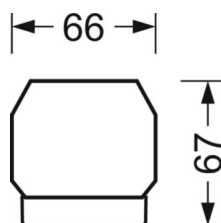

Механика

цвет корпуса	серебристый/ белый алюминий RAL 9006
размеры (LxWxH/DxH)	1531mm x 55mm x 37mm
вес (нетто)	2kg
Вид монтажа	сборка трековых систем, световая структура

DEEP-LINK

<https://www.regiolum.de/ru/article/19435004095>

Ссылка	LED 6000lm 830
ηLB	100 %
Φ ↓/↑	98 % / 2 %
UGR поп./вдоль дисплей	17.6 / 17.8
	65° < 3000cd/m²

размеры

L	1531 mm	Длина
B	55 mm	Ширина
H	37 mm	Высота