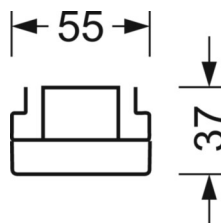

Механика

цвет корпуса	серебристый/ белый алюминий RAL 9006
размеры (LxWxH/DxH)	1531mm x 55mm x 37mm
вес (нетто)	2kg
Вид монтажа	сборка трековых систем, световая структура

DEEP-LINK

<https://www.regiolum.de/ru/article/19435004095>

Ссылка	LED 6000lm 830
ηLB	100 %
Φ ↓/↑	98 % / 2 %
UGR поп./вдоль дисплей	17.6 / 17.8
	65° < 3000cd/m²

размеры

L	1531 mm	Длина
B	55 mm	Ширина
H	37 mm	Высота